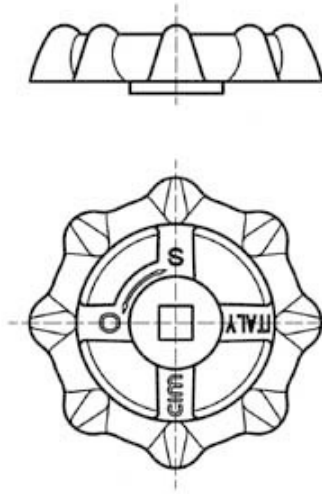

Cim 900

TEKNISK TEGNING

A	50	55	60	65	75	80	90	110	120	140	175
---	----	----	----	----	----	----	----	-----	-----	-----	-----

Grms.	15	19	24	27	44	52,5	67,5	135	145	211	334
--------------	-----------	-----------	-----------	-----------	-----------	-------------	-------------	------------	------------	------------	------------