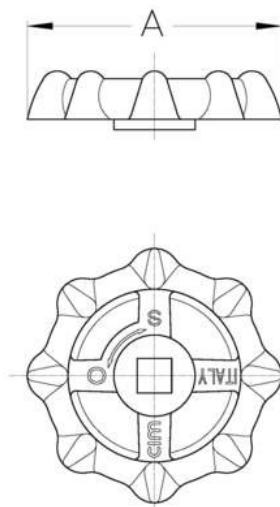

Cim 900

TEKNISK TEGNING

A	50	55	60	65	75	80	90	110	120	140	175
---	----	----	----	----	----	----	----	-----	-----	-----	-----

Grms.	15	19	24	27	44	52,5	67,5	135	145	211	334
--------------	-----------	-----------	-----------	-----------	-----------	-------------	-------------	------------	------------	------------	------------