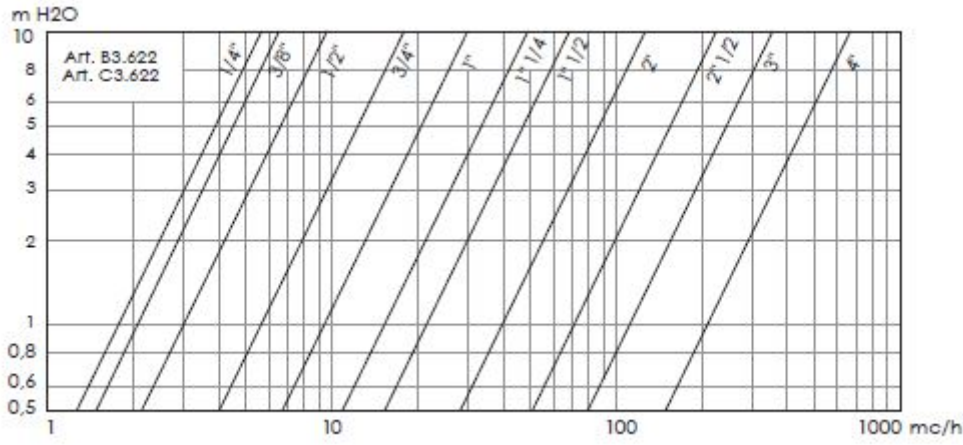

MENNGDE OG TRYKKTAP

TRYKK OG TEMPERATUR-TABELL

TEKNISK TEGNING

VÅRE SERTIFIKATER

Påse at produktets materialer og egenskaper er i henhold til systemets spesifikasjoner og lokale lover og regler.